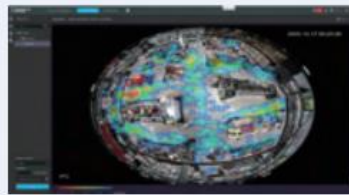

全方位カメラ & 180度パノラマカメラ

1台で広範囲を監視可能

3Dワープ機能で気になる箇所をズームアップ/巡回

全方位画面

ズームイン画面

ズームイン/巡回画面

360°多彩な表示モードで全方位を監視

- 高性能魚眼レンズを搭載し、1台のカメラで周辺部までクリアに撮影ができます。
- 歪み補正機能で多彩な撮影モード。全方位、4分割、ダブル180°、1画面PTZの表示が可能です。
- すべての画面がマウスで簡単にズーム、PTZ。

全方位PTZ

4分割PTZ

ダブル180°

その他さまざまな活用方法

マーケティング

人の集中を検知し、空調制御に生かせます

立ち止まり人数・滞在時間を可視化

購買行動分析