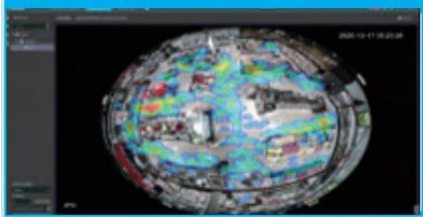

全方位カメラ & 180度パノラマカメラ

1台で広範囲を監視可能

3Dワープ機能で気になる箇所をズームアップ/巡回

全方位画面

ズームイン画面

ズームイン/巡回画面

360°多彩な表示モードで全方位を監視

- 高性能魚眼レンズを搭載し、1台のカメラで周辺部までクリアに撮影ができます。
- 歪み補正機能で多彩な撮影モード。全方位、4分割、ダブル180°、1画面PTZの表示が可能です。
- すべての画面がマウスで簡単にズーム、PTZ。

全方位PTZ

4分割PTZ

ダブル180°

その他さまざまな活用方法

マーケティング

人の集中を検知し、空調制御に生かせます

立ち止まり人数・滞在時間を可視化

購買行動分析

滞留人数を検知

滞留時間を検知

180°パノラマカメラ

180度カメラでは、歪み補正機能はなく、広範囲を表示する機能が活用できます。

* ヒートマップ機能には対応していません。

(販売元) セキュリオン・24株式会社

- 本社 : 〒192-0045 東京都八王子市大和田町5-25-18 Tel 042-646-0024
- 大阪支社 : 〒532-0011 大阪市淀川区西中島3-12-15 新大阪龍馬ビル303 Tel 06-6304-0512
- 名古屋支社 : 〒456-0022 愛知県名古屋市熱田区横田1-11-6 フジ神宮ビル902号室